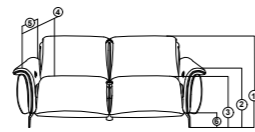

Luna

1STR + CON + 1STR
TW 77.5" / TW 197cm

1STR + CON + 1STR + CON + 1STR
TW 114" / TW 289.5cm

1STR + CON + 2STR + CON + 1STR
TW 138" / TW 350.5cm

1. TOTAL HEIGHT 34"(86cm)
2. ARM REST HEIGHT 25"(63.5cm)
3. SEAT HEIGHT 19.5"(49.5cm)
4. SEAT DEPTH 21"(53cm)
5. TOTAL DEPTH 41.5"(105.5cm)
6. LEG HEIGHT 6"(15cm)

CONSOLE

- A. TOTAL HEIGHT BACK 25"(63.5cm)
- B. TOTAL DEPTH 38.25"(97cm)
- C. TOTAL WIDTH 12.5"(31.75cm)

NOTE : TWO CUP HOLDERS WITH COOLING OPTION
EACH INSIDE SEAT WIDTH - 24"(61cm)

Luna