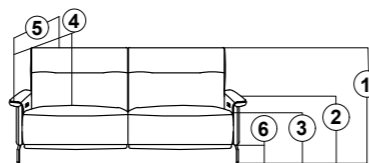

1. TOTAL HEIGHT - 42.5" (108cm)
2. ARM REST HEIGHT - 25" (63.5cm)
3. SEAT HEIGHT - 20.5" (52cm)
4. SEAT DEPTH - 21.5" (54.5cm)
5. TOTAL DEPTH - 38" (96.5cm)
6. LEG HEIGHT - 6.5" (16.5cm)