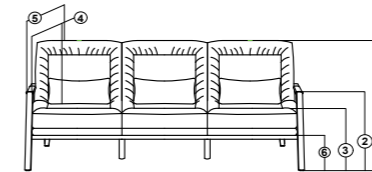

165 | **Dual Magic**

165 | **Geo**

166 | **Neo**

STATIONARY SOFAS

1 STR
TW - 25" / ISW - 21.5"
TW - 63.5cm / ISW - 54.5cm

2 STR
TW - 46.5" / ISW - 43"
TW - 118cm / ISW - 109cm

3 STR
TW - 67.5" / ISW - 64"
TW - 171.5cm / ISW - 162.5cm