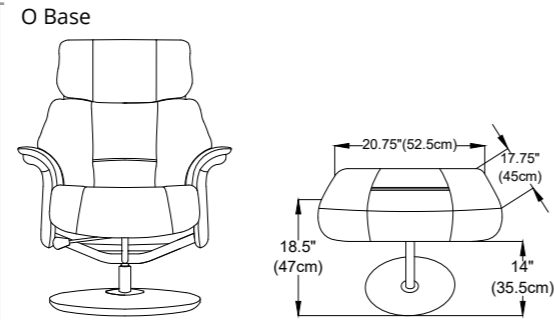

Stavanger

1. TOTAL HEIGHT - 43" (109cm)
2. TOTAL WIDTH - 31" (78.5cm)
3. TOTAL DEPTH - 33" (84cm)
4. SEAT HEIGHT - 18.5" (47cm)
5. SEAT DEPTH - 21" (53.5cm)
6. SEAT WIDTH - 17.5" (44.5cm)
7. ARM REST HEIGHT - 24" (61cm)
8. LEG HEIGHT - 11" (28cm)

NOTE : BEFORE RECLINE - 33" (84cm)
AFTER RECLINE - 48" (122cm)

P Base

TOTAL HEIGHT - 42.5"(108cm)
TOTAL WIDTH - 30.75"(78cm)
TOTAL DEPTH - 35.25"(89.5cm)
SEAT HEIGHT - 18.5"(47cm)
SEAT DEPTH - 21"(53.5cm)
SEAT WIDTH - 17"(43cm)
ARM REST HEIGHT - 24.25"(61.5cm)
LEG HEIGHT - 11"(28cm)

BEFORE RECLINE - 35.25"(89.5cm)
AFTER RECLINE - 48.75"(124cm)

W 20.75" x D 18.75" x H 18.75"
W 52.5cm x D 47.5cm x H 47.5cm
LEG HEIGHT - 14"(35.5cm)