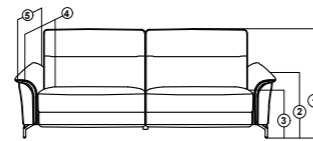

Brandon

1 STR
TW - 40" / ISW - 22"
TW - 101.5cm / ISW - 56cm

2 STR
TW - 62.5" / ISW - 47"
TW - 165.5cm / ISW - 119.5cm

3 STR
TW - 77.25" / ISW - 59"
TW - 196cm / ISW - 150cm

1. TOTAL HEIGHT - 35" (89cm)
2. ARM REST FRONT HEIGHT-23.5" (59.5cm)
3. ARM REST BACK HEIGHT- 25.5" (64.5cm)
4. SEAT HEIGHT - 19" (48cm)
5. SEAT DEPTH - 21" (53.5cm)
6. TOTAL DEPTH - 38" (96.5cm)
7. LEG HEIGHT - 5.5" (14cm)

Bronx

Bronx

1 STR
 TW - 30" / ISW - 22"
 TW - 76cm / ISW - 56cm

2 STR
 TW - 56" / ISW - 48"
 TW - 142cm / ISW - 122cm

3 STR
 TW - 68" / ISW - 60"
 TW - 172.5cm / ISW - 152.5cm

4 STR
 TW - 98" / ISW - 90"
 TW - 249cm / ISW - 228.5cm