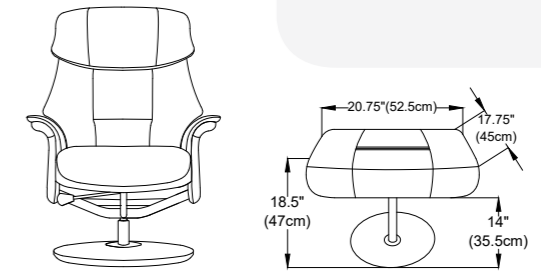

1. TOTAL HEIGHT - 43" (109cm)
2. TOTAL WIDTH - 31.5" (80cm)
3. TOTAL DEPTH - 35.5" (90cm)
4. SEAT HEIGHT - 18.75" (47.5cm)
5. SEAT DEPTH - 21.5" (54.5cm)
6. SEAT WIDTH - 17" (43cm)
7. ARM REST HEIGHT - 24.25" (61.5cm)
8. LEG HEIGHT - 11" (28cm)

NOTE : BEFORE RECLINE - 35.5" (90cm)
AFTER RECLINE - 47.75" (121cm)

O Base

- TOTAL HEIGHT - 43"(109cm)
- TOTAL WIDTH - 31.25"(79.5cm)
- TOTAL DEPTH - 33.75"(85.5cm)
- SEAT HEIGHT - 18.5"(47cm)
- SEAT DEPTH - 21"(53.5cm)
- SEAT WIDTH - 19.5"(49.5cm)
- ARM REST HEIGHT - 23"(58.5cm)
- LEG HEIGHT - 11"(28cm)

BEFORE RECLINE - 33.75"(85.5cm)
AFTER RECLINE - 48.5"(123cm)

W 20.75" x D 17.75" x H 18.5"
W 52.5cm x D 45cm x H 47cm
LEG HEIGHT - 14"(35.5cm)