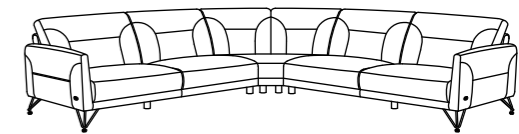

Bronx

Bronx

1 STR
 TW - 30" / ISW - 22"
 TW - 76cm / ISW - 56cm

2 STR
 TW - 56" / ISW - 48"
 TW - 142cm / ISW - 122cm

3 STR
 TW - 68" / ISW - 60"
 TW - 172.5cm / ISW - 152.5cm

4 STR
 TW - 98" / ISW - 90"
 TW - 249cm / ISW - 228.5cm

3 SA + DAYBED
 TW - 98"(249cm) / ISW - 90"(228.5cm)
 DBTW - 34"(86.5cm) / DBISW - 30"(76cm)
 DBTD - 63"(160cm) / DBSD - 48"(122cm)

3SA + L-CNR + 3SA
 TW-108"(274cm) X TW-108"(274cm)
 U-CNR TW-44"(112cm) X U-CNR TW-44"(112cm)