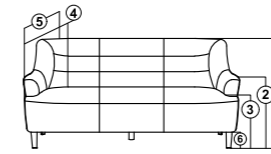

2 STR
TW - 54" / ISW - 48"
TW - 137cm / ISW - 122cm

3 STR
TW - 66" / ISW - 60"
TW - 167.5cm / ISW - 152.5cm

4 STR
TW - 96" / ISW - 90"
TW - 244cm / ISW - 228.5cm

3 SA + DAYBED
TW - 96.75"(245.5cm) / ISW - 90"(228.5cm)
DBTW - 33.5"(85cm) / DBISW - 30"(76cm)
DBTD - 64"(162.5cm) / DBSD - 48"(122cm)

Comfy

Comfy

1 STR
TW - 32" / ISW - 22"
TW - 81cm / ISW - 55.5cm

2 STR
TW - 54" / ISW - 44"
TW - 137cm / ISW - 111.5cm

3 STR
TW - 76" / ISW - 66"
TW - 193cm / ISW - 167.5cm

1. TOTAL HEIGHT - 39" (99cm)
2. ARM REST HEIGHT - 24.75" (63cm)
3. SEAT HEIGHT - 19.5" (49.5cm)
4. SEAT DEPTH - 22.5" (57cm)
5. TOTAL DEPTH - 35.5" (90cm)
6. LEG HEIGHT - 5.5" (14cm)