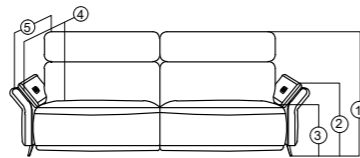

1. TOTAL HEIGHT - 41" (104cm)
2. ARM REST HEIGHT - 25" (63.5cm)
3. SEAT HEIGHT - 19" (48cm)
4. SEAT DEPTH - 21" (53.5cm)
5. TOTAL DEPTH - 39" (99cm)
6. LEG HEIGHT - 5.5" (14cm)