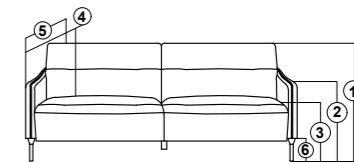

1. TOTAL HEIGHT - 32.75" (83cm)
2. ARM REST HEIGHT - 24" (61cm)
3. SEAT HEIGHT - 18" (45.5cm)
4. SEAT DEPTH - 21.5" (54.5cm)
5. TOTAL DEPTH - 36.5" (92.5cm)
6. LEG HEIGHT - 7" (18cm)