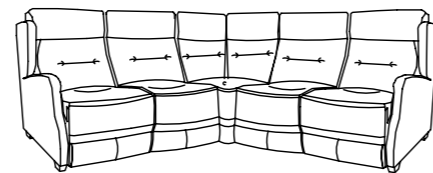

3 SA + U CNR + 3 SA - RH / LH
TW - 115" X 115"
TW - 292cm X 292cm