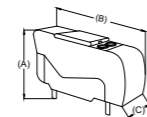

Luna

1STR + CON + 1STR
TW 77.5" / TW 197cm

1STR + CON + 1STR + CON + 1STR
TW 114" / TW 289.5cm

1STR + CON + 2STR + CON + 1STR
TW 138" / TW 350.5cm

1. TOTAL HEIGHT 34"(86cm)
2. ARM REST HEIGHT 25"(63.5cm)
3. SEAT HEIGHT 19.5"(49.5cm)
4. SEAT DEPTH 21"(53cm)
5. TOTAL DEPTH 41.5"(105.5cm)
6. LEG HEIGHT 6"(15cm)

CONSOLE

- A. TOTAL HEIGHT BACK 25"(63.5cm)
- B. TOTAL DEPTH 38.25"(97cm)
- C. TOTAL WIDTH 12.5"(31.75cm)

NOTE : TWO CUP HOLDERS WITH COOLING OPTION
EACH INSIDE SEAT WIDTH - 24"(61cm)

Luna