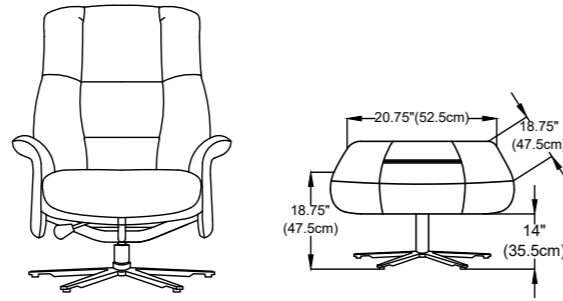

Moss

1. TOTAL HEIGHT - 43" (109cm)
2. TOTAL WIDTH - 31.5" (80cm)
3. TOTAL DEPTH - 33.5" (85cm)
4. SEAT HEIGHT - 18.7" (47.5cm)
5. SEAT DEPTH - 21" (53.5cm)
6. SEAT WIDTH - 19.5" (49.5cm)
7. ARM REST HEIGHT - 23" (58.5cm)
8. LEG HEIGHT - 10.5" (26.5cm)

NOTE : BEFORE RECLINE - 33.5" (85cm)
AFTER RECLINE - 48" (122cm)

P Base