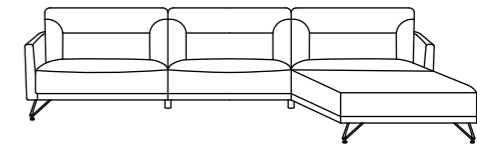

Bronx

Bronx

1 STR
 TW - 30" / ISW - 22"
 TW - 76cm / ISW - 56cm

2 STR
 TW - 56" / ISW - 48"
 TW - 142cm / ISW - 122cm

3 STR
 TW - 68" / ISW - 60"
 TW - 172.5cm / ISW - 152.5cm

4 STR
 TW - 98" / ISW - 90"
 TW - 249cm / ISW - 228.5cm

3 SA + DAYBED
 TW - 98"(249cm) / ISW - 90"(228.5cm)
 DBTW - 34"(86.5cm) / DBISW - 30"(76cm)
 DBTD - 63"(160cm) / DBSD - 48"(122cm)

3SA + L-CNR + 3SA
 TW-108"(274cm) X TW-108"(274cm)
 U-CNR TW-44"(112cm) X U-CNR TW-44"(112cm)