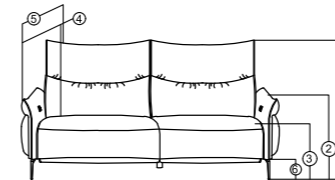

NOTE : TWO CUP HOLDERS WITH COOLING OPTION

Yana Configuration

Yana - 1 STR

Yana - 2 STR

Yana - 3 STR

Yana - Corner
3 SA + U CORNER + 1.5 STR + CONSOLE + 1.5 SA

Yana - Daybed
3 SA + RH/LH DAYBED

CONSOLE