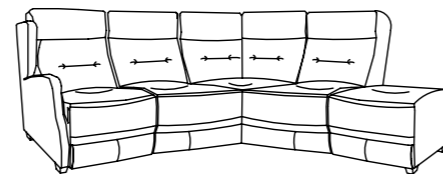

3 SA+ L CNR + TERMINAL - RH / LH
TW - 102.75" / ISW - 100.25"
TW - 261cm X 255cm