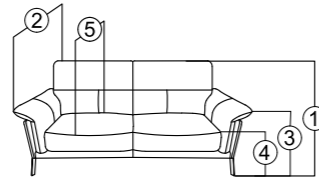

2 STR
TW - 68" / ISW - 48"
TW - 173cm / ISW - 121cm

2.5 STR
TW - 80" / ISW - 60"
TW - 203.5cm / ISW - 152.5cm

3 STR
TW - 92" / ISW - 72"
TW - 223.5cm / ISW - 183cm

2.5 SA + DAYBED - RH / LH
TW - 111" / ISW - 94"
TW - 282cm / ISW - 239cm

Florence

Florence

2 STR
TW - 66" / ISW - 49.5"
TW - 167.5cm / ISW - 126cm

3 STR
TW - 87.75" / ISW - 71.25"
TW - 223cm / ISW - 181cm

1. TOTAL HEIGHT - 31.5" (80cm)
2. TOTAL DEPTH - 41.25" (105cm)
3. ARM REST HEIGHT - 25" (63.5cm)
4. SEAT HEIGHT - 20.5" (52cm)
5. SEAT DEPTH - 22.5" (57cm)

Grand Villa

Grand Villa

1 STR
TW - 44" / ISW - 24"
TW - 112cm / ISW - 61cm

2 STR
TW - 68" / ISW - 48"
TW - 173cm / ISW - 122cm

2.5 STR
TW - 80" / ISW - 60"
TW - 203.5cm / ISW - 152.5cm

3 STR
TW - 92" / ISW - 72"
TW - 233.5cm / ISW - 183cm