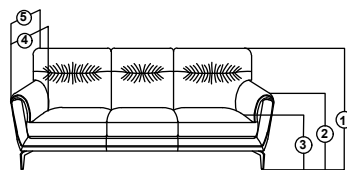

1 STR
TW - 38" / ISW - 22"
TW - 96.5cm / ISW - 56cm

2 STR
TW - 62" / ISW - 46"
TW - 157.5cm / ISW - 117cm

3 STR
TW - 86" / ISW - 70"
TW - 218.5cm / ISW - 178cm

3 STR + RH / LH DAYBED
TW - 110" (279.5cm) / ISW - 94" (239cm)
DBTW - 32" (81.5cm) / DBISW - 24" (61cm)
DBTD - 70" (178cm) / DBSD - 54" (137cm)