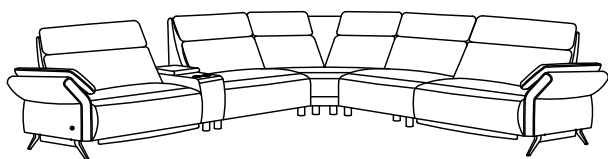

3SA + CON + L-CNR + 3SA
TW-128" (325cm) X TW-116" (294cm)
U-CNR TW-47" (119.5cm) X U-CNR TW-47" (119.5cm)