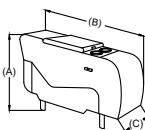

1STR + CON + 1STR
TW - 79" / TW - 200.5cm

1STR + CON + 1STR + CON + 1STR
TW - 115.5" / TW - 293cm

1STR + CON + 2STR + CON + 1STR
TW - 139.5" / TW - 354cm

1. TOTAL HEIGHT - 34.5" (87.5cm)
2. ARM REST HEIGHT - 24" (61cm)
3. SEAT HEIGHT - 19.5" (49.5cm)
4. SEAT DEPTH - 21" (53cm)
5. TOTAL DEPTH - 43.5" (110.5cm)
6. LEG HEIGHT - 5" (12.5cm)