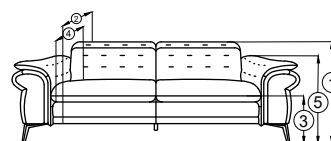

1 STR
 TW - 51" / ISW - 25"
 TW - 129.5cm / ISW - 61cm

2 STR
 TW - 76.5" / ISW - 50"
 TW - 194cm / ISW - 127cm

3 STR
 TW - 89" / ISW - 63"
 TW - 226cm / ISW - 160cm

3 STR + RH/LH DAYBED
 TW - 121" / ISW - 94.5"
 TW - 307cm / ISW - 240cm
 DBTW - 46" (117cm) / DBISW - 33" (84cm)
 DBTD - 71.5" (181.5cm) / DBSD - 50" (127cm)