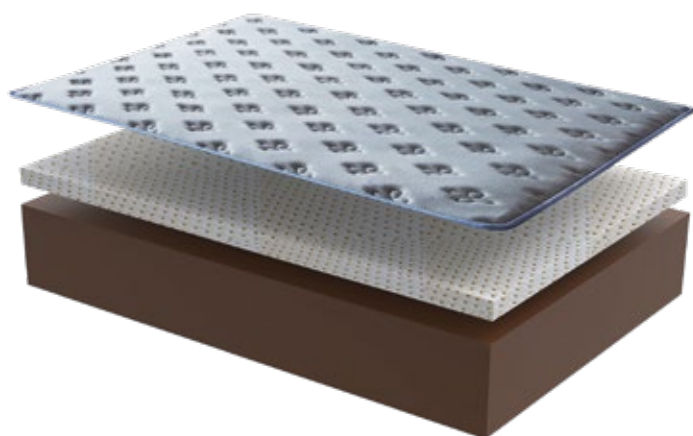

Bliss Blue Line

10" - Pillow Top

Mattresses

Natura Blue Line

8" L - Tight Top

Mattresses

NATURA BLUE LINE 8" KING
L-78" x W-72" x H-8"

NATURA BLUE LINE 8" QUEEN
L-78" x W-60" x H-8"