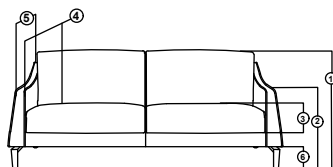

1. TOTAL HEIGHT - 34"(86cm)
2. ARM REST FRONT HEIGHT- 24.25"(61.5cm)
  ARM REST BACK HEIGHT- 30.25"(77cm)
3. SEAT HEIGHT - 19"(48cm)
4. SEAT DEPTH - 21.75"(55cm)
5. TOTAL DEPTH - 37.5"(95cm)
6. LEG HEIGHT - 6.5"(16.5cm)