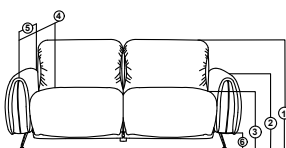

1STR + CON + 1STR
TW - 79" / TW - 200.5cm

1STR + CON + 1STR + CON + 1STR
TW - 115.5" / TW - 293cm

1STR + CON + 2STR + CON + 1STR
TW - 139.5" / TW - 354cm

1. TOTAL HEIGHT - 34.5" (87.5cm)
2. ARM REST HEIGHT - 24" (61cm)
3. SEAT HEIGHT - 19.5" (49.5cm)
4. SEAT DEPTH - 21" (53cm)
5. TOTAL DEPTH - 43.5" (110.5cm)
6. LEG HEIGHT - 5" (12.5cm)