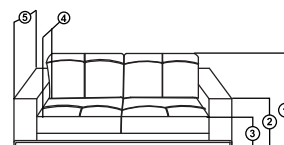

2.5 STR
TW - 94" / ISW - 75"
TW - 238.7cm / ISW - 190.5cm

1. TOTAL HEIGHT - 31"(78.7cm)
2. ARM REST HEIGHT - 23"(58.5cm)
3. SEAT HEIGHT - 16.5"(42cm)
4. SEAT DEPTH - 22.5"(57cm)
5. TOTAL DEPTH - 40"(101.5cm)