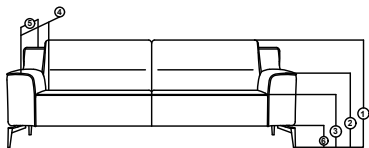

1 STR
TW - 42" / ISW - 24"
TW - 106.5cm / ISW - 61cm

2 STR
TW - 78" / ISW - 60"
TW - 198cm / ISW - 152.5cm

3 STR
TW - 88" / ISW - 70"
TW - 223.5cm / ISW - 178cm

1. TOTAL HEIGHT - 33"(84cm)
2. ARM REST HEIGHT - 23.25"(59cm)
3. SEAT HEIGHT - 17"(43cm)
4. SEAT DEPTH - 21"(54cm)
5. TOTAL DEPTH - 36.5"(93cm)
6. LEG HEIGHT - 7"(18cm)