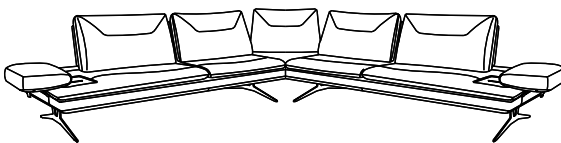

Amaze

3sa + Corner + 3sa Stationary Sofa
Comfort Fit

3 SA
TW - 90" / ISW - 74.5"
TW - 229cm / ISW - 189cm

CORNER
TW - 41" X 41"
TW - 104cm X 104cm

3 STR
TW - 102.5" / ISW - 71.5"
TW - 260cm / ISW - 182cm

3 SA + CNR + 3SA
TW - 131" X 131"
TW - 333cm X 333cm