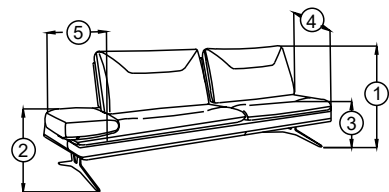

Amaze

3sa + Corner + 3sa Stationary Sofa
Comfort Fit

3 SA
TW - 90" / ISW - 74.5"
TW - 229cm / ISW - 189cm

CORNER
TW - 41" X 41"
TW - 104cm X 104cm

3 STR
TW - 102.5" / ISW - 71.5"
TW - 260cm / ISW - 182cm

3 SA + CNR + 3SA
TW - 131" X 131"
TW - 333cm X 333cm