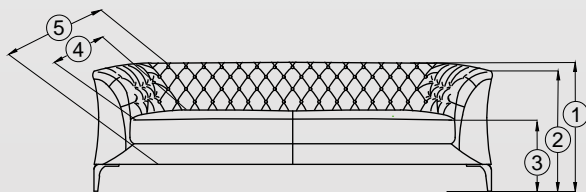

Data Sheet

2.5 STR

TW - 95" / ISW - 72"

TW - 236cm / ISW - 183cm

3 STR

TW - 105" / ISW - 84"

TW - 267cm / ISW - 213cm

1. Total height - 29" (74cm)