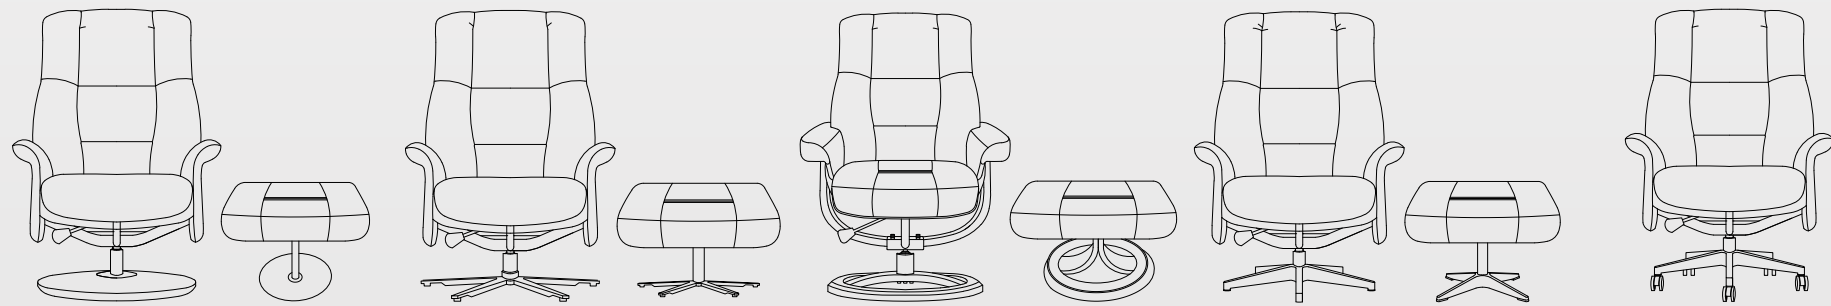

HELSINKI
Recliner Collection

Data Sheet

O Base

1. Total height - 43"(109cm)
2. Total width - 31.25"(79.5cm)
3. Total depth - 33.75"(85.5cm)
4. Seat height - 18.5"(47cm)
5. Seat depth - 21"(53.5cm)
6. Seat width - 19.5"(49.5cm)
7. Arm rest Height - 23"(58.5cm)
8. Leg Height - 11"(28cm)

Before Recline - 33.75"(85.5cm)
After Recline - 48.5"(123cm)

W 20.75" x D 17.75" x H 18.5"
W 52.5cm x D 45cm x H 47cm
Leg Height - 14"(35.5cm)

P Base

1. Total height - 43"(109cm)
2. Total width - 31.5"(80cm)
3. Total depth - 33.5"(85cm)
4. Seat height - 18.75"(47.5cm)
5. Seat depth - 21"(53.5cm)
6. Seat width - 19.5"(49.5cm)
7. Arm rest Height - 23"(58.5cm)
8. Leg Height - 10.5"(26.5cm)

Before Recline - 33.5"(85cm)
After Recline - 48"(122cm)

W 20.75" x D 18.75" x H 18.75"
W 52.5cm x D 47.5cm x H 47.5cm
Leg Height - 14"(35.5cm)

R Base

1. Total height - 44"(111.5cm)
2. Total width - 32.5"(82.5cm)
3. Total depth - 33"(84cm)
4. Seat height - 19"(48cm)
5. Seat depth - 20.5"(52cm)
6. Seat width - 20"(51cm)
7. Arm rest Height - 23.25"(59cm)
8. Leg Height - 12"(30.5cm)

Before Recline - 33"(84cm)
After Recline - 49"(124.5cm)

W 20.5" x D 18" x H 17.75"
W 52cm x D 45.5cm x H 45cm
Leg Height - 12.5"(31.5cm)

X Base

1. Total height - 43"(109cm)
2. Total width - 31.5"(80cm)
3. Total depth - 34"(86.5cm)
4. Seat height - 19.25"(49cm)
5. Seat depth - 21.5"(54.5cm)
6. Seat width - 19.5"(49.5cm)
7. Arm rest Height - 23.5"(59.5cm)
8. Leg Height - 11"(28cm)

Before Recline - 34"(86.5cm)
After Recline - 48.25"(122.5cm)

W 20.5" x D 18.25" x H 17.25"
W 52cm x D 46.5cm x H 44cm
Leg Height - 13"(33cm)

Office Base

1. Total height - 49"(124.5cm)
2. Total width - 31"(78.5cm)
3. Total depth - 34.5"(87.5cm)
4. Seat height - 23"(58.5cm)
5. Seat depth - 21"(53.5cm)
6. Seat width - 19.5"(49.5cm)
7. Arm rest Height - 28.5"(72.5cm)
8. Leg Height - 15.25"(38.5cm)

Before Recline - 34.5"(87.5cm)
After Recline - 47"(119.5cm)

W 20.75" x D 17.75" x H 18.5"
W 52.5cm x D 45cm x H 47cm
Leg Height - 14"(35.5cm)