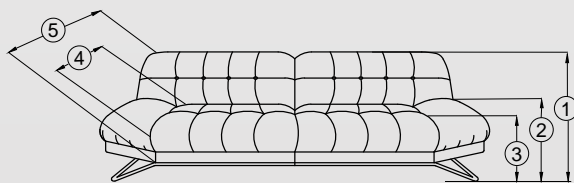

UPHOLSTERY OPTION :

- Toscana Nova / Cashmere / Peach Melba

LEG OPTION :

- PVD Brass / PVD Copper / SS Mirror / SS Satin

CONFIGURATION :

- 3 Seater / 2.5 Seater

1. Total height - 36"(91.5cm)

2. Arm rest height - 21"(53.5cm)