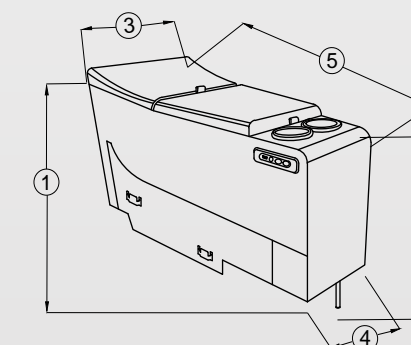

1. **CURVE CONSOLE**
1. TOTAL HEIGHT BACK SIDE - 27.5"(70cm)
  2. TOTAL HEIGHT FRONT SIDE - 23.5"(59.5cm)
  3. TOTAL WIDTH BACK SIDE - 18.75"(47.5cm)
  4. TOTAL WIDTH FRONT SIDE - 12"(30.5cm)
  5. TOTAL DEPTH - 42"(106.5cm)