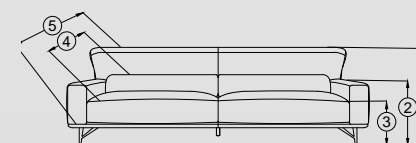

TW - 276cm / ISW - 225cm

1. Total height - 36.5"(93cm)

2. Arm rest height - 21.5"(55cm)

3. Seat height - 19"(48cm)

4. Seat depth - 23"(58cm)

5. Total depth - 40"(101.5cm)

1. Total height - 36.5"(93cm)

2. Arm rest height - 21.5"(55cm)