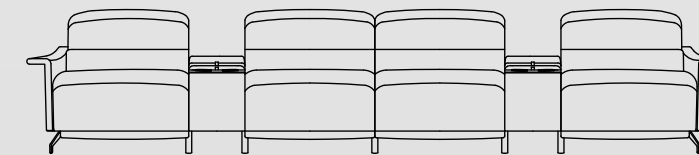

1STR + CON + 1STR + CON + 1STR

TW - 136" / TW - 345.5cm

1STR + CON + 1STR + CON + 1STR

TW - 156" / TW - 396.5cm

NIMBUS

Home Theatre Collection

Data Sheet

1STR + CON + 1STR
TW - 88.5" / TW - 225cm