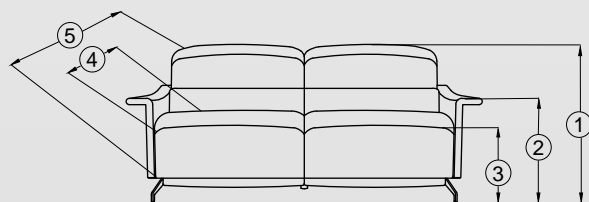

Data Sheet

2.5 STR

TW - 72" / ISW - 60"

TW - 183cm / ISW - 152.5cm

3 STR

TW - 84" / ISW - 72"

TW - 213cm / ISW - 183cm

1. Total height - 38"(96.5cm)