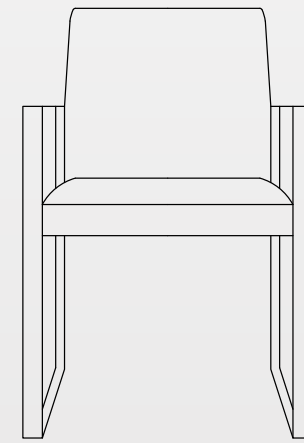

Less Mond

Dining Chair Collection

Data Sheet

1. Total height - 33.5"(85cm)
2. Total width - 21"(53cm)
3. Total depth - 23"(58cm)
4. Armrest height - 25.25"(64cm)
5. Seat height - 19"(48cm)
6. Seat depth - 17.5"(44cm)
7. Inside Seat Width - 18.75"(48cm)