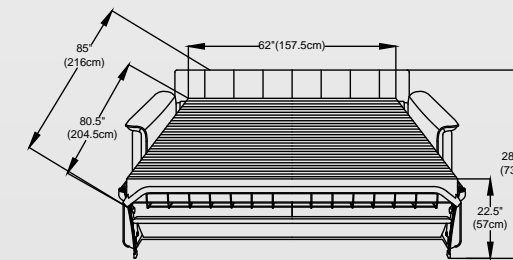

- 1). TOTAL HEIGHT - 38"(96.5cm)
- 2). ARM REST HEIGHT - 24"(61cm)
- 3). SEAT HEIGHT - 18.5"(47cm)
- 4). SEAT DEPTH - 23.5"(59.5cm)
- 5). TOTAL DEPTH - 39.5"(100.5cm)

HILTON

Sofa Cum Bed Collection

Data Sheet