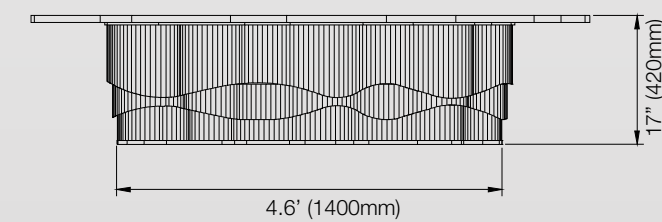

CENTER TABLE SIDE VIEW