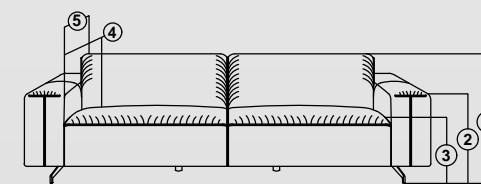

Data Sheet

2.5 STR

TW - 93" / ISW - 71"

TW - 236cm / ISW - 180.5cm

3 STR

TW - 104.5" / ISW - 82.5"

TW - 265.5cm / ISW - 209.5cm

1. Total height - 31.5" (80cm)