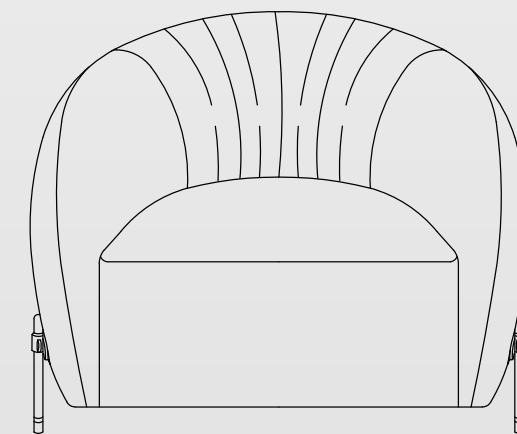

JADE

Armchair Collection

1. Total height - 30.5"(77.5cm)
2. Total width - 38.5"(98cm)
3. Total depth - 36.5"(92.5cm)
4. Seat height - 20"(51cm)
5. Seat depth - 20.75"(52.5cm)
6. Seat width - 27"(68.5cm)
7. Arm rest height - 23"(58.5cm)