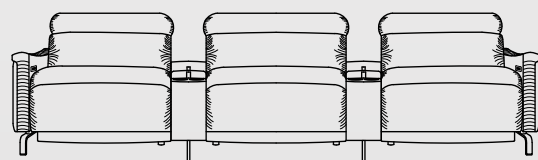

1STR + CON + 1STR + CON + 1STR

TW - 136" / TW - 345.5cm

1STR + CON + 1STR + CON + 1STR

TW - 156" / TW - 396.5cm

NIMBUS

Home Theatre Collection

Data Sheet

1STR + CON + 1STR
TW - 88.5" / TW - 225cm