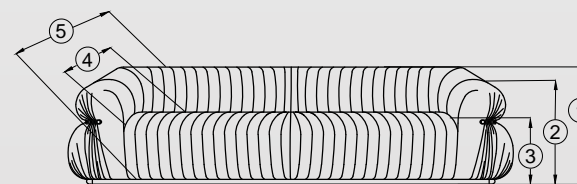

Stationary Collection

2.5 STR

TW - 102" / ISW - 71"

TW - 259cm / ISW - 180cm

3 STR

TW - 114" / ISW - 83"

TW - 290cm / ISW - 211cm

1. Total height - 26.5"(67cm)