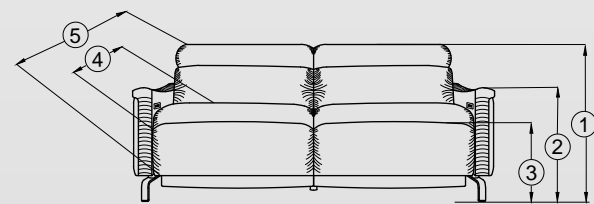

3 STR

TW - 82" / ISW - 72"

TW - 208cm / ISW - 183cm