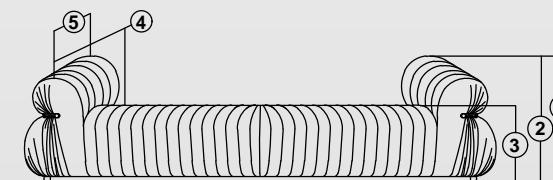

STANLEY | 
Makers Of Beautiful

DAYBED & MOTION SOFA COLLECTION

ROLLO

Daybed Collection

TW - 102" / **ISW** - 71"

TW - 259cm / **ISW** - 180cm

1. **Total Height** - 26.5"(67cm)
2. **Arm Rest Height** - 26.5"(67cm)
3. **Seat Height** - 18"(46cm)
4. **Seat Depth** - 34"(86.5cm)
5. **Total Depth** - 34"(86.5cm)