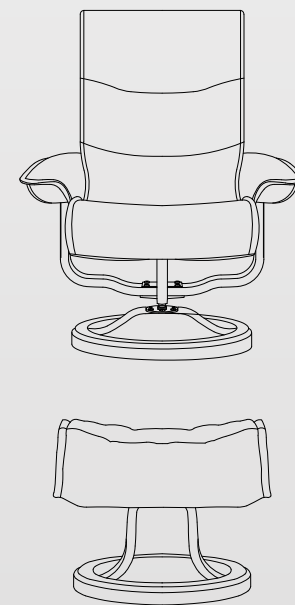

1. Total height - 40.5"(103cm)
2. Total width - 34"(86.5cm)
3. Total depth - 34"(86.5cm)
4. Seat height - 18"(45.5cm)
5. Seat depth - 19.5"(49.5cm)
6. Seat width - 20.5"(52cm)
7. Arm rest Height - 22.5"(57cm)
8. Leg Height - 12"(30.5cm)