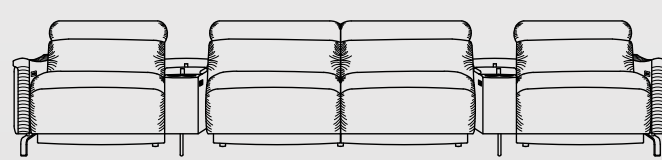

1STR + CON + 1STR + CON + 1STR
TW - 166" / TW - 421.5cm