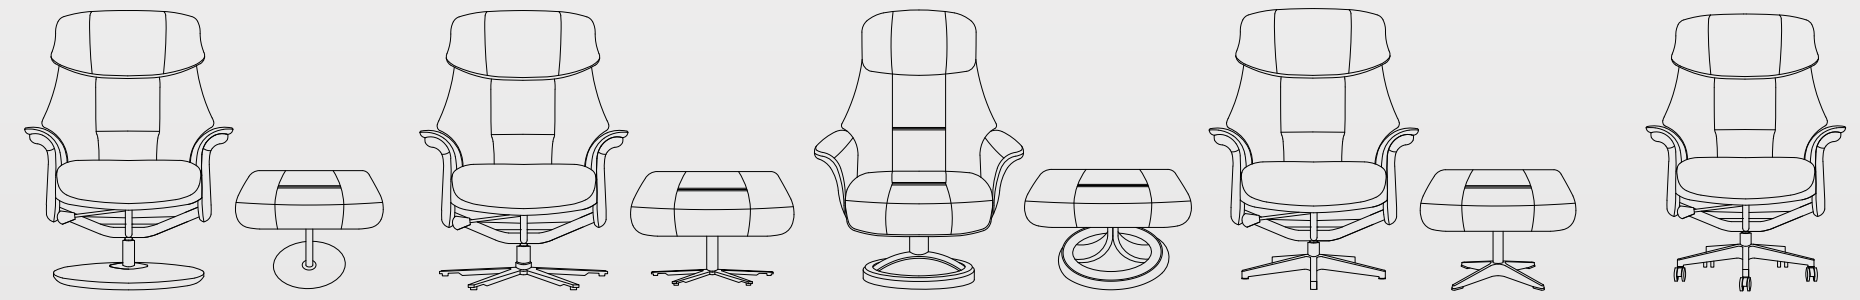

Recliner Collection

O Base

1. Total height - 43"(109cm)
2. Total width - 31.5"(80cm)
3. Total depth - 35.5"(90cm)
4. Seat height - 18.75"(47.5cm)
5. Seat depth - 21.5"(54.5cm)
6. Seat width - 17"(43cm)
7. Arm rest Height - 24.25"(61.5cm)
8. Leg Height - 11"(28cm)

Before Recline - 35.5"(90cm)
After Recline - 47.75"(121cm)

W 20.75" x D 17.75" x H 18.5"
W 52.5cm x D 45cm x H 47cm
Leg Height - 14"(35.5cm)

P Base

1. Total height - 43"(109cm)
2. Total width - 32"(81cm)
3. Total depth - 33"(84cm)
4. Seat height - 18.5"(47cm)
5. Seat depth - 21"(53.5cm)
6. Seat width - 17.5"(44.5cm)
7. Arm rest Height - 24.5"(62cm)
8. Leg Height - 10.5"(26.5cm)

Before Recline - 33"(84cm)
After Recline - 47.25"(120cm)

W 20.75" x D 18.75" x H 18.75"
W 52.5cm x D 47.5cm x H 47.5cm
Leg Height - 14"(35.5cm)

R Base

1. Total height - 45"(114.5cm)
2. Total width - 33.25"(84.5cm)
3. Total depth - 33.5"(85cm)
4. Seat height - 18.75"(47.5cm)
5. Seat depth - 21"(53.5cm)
6. Seat width - 20"(51cm)
7. Arm rest Height - 24.5"(62.5cm)
8. Leg Height - 12"(30.5cm)

Before Recline - 33.5"(85cm)
After Recline - 49"(124.5cm)

W 20.5" x D 18" x H 17"
W 52cm x D 45.5cm x H 43cm
Leg Height - 12.75"(32.5cm)

X Base

1. Total height - 43.5"(110.5cm)
2. Total width - 32.75"(83cm)
3. Total depth - 34"(86.5cm)
4. Seat height - 19"(48cm)
5. Seat depth - 21"(53.5cm)
6. Seat width - 18"(45.5cm)
7. Arm rest Height - 24.5"(62cm)
8. Leg Height - 11.5"(29cm)

Before Recline - 34"(86.5cm)
After Recline - 47"(119.5cm)

W 20.5" x D 18.25" x H 17.25"
W 52cm x D 46.5cm x H 44cm
Leg Height - 13"(33cm)

Office Base

1. Total height - 49.5"(125.5cm)
2. Total width - 31"(78.5cm)
3. Total depth - 33"(84cm)
4. Seat height - 23"(58.5cm)
5. Seat depth - 21"(53.5cm)
6. Seat width - 17"(43cm)
7. Arm rest Height - 30"(76cm)
8. Leg Height - 16.5"(42cm)

Before Recline - 33"(84cm)
After Recline - 46"(117cm)

W 20.75" x D 17.75" x H 18.5"
W 52.5cm x D 45cm x H 47cm
Leg Height - 14"(35.5cm)