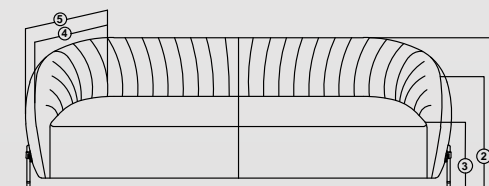

2.5 STR

TW - 84.5" / ISW - 72"

TW - 214.5cm / ISW - 183cm

3 STR

TW - 96.5" / ISW - 84"

TW - 245cm / ISW - 213.5cm

1. Total height - 32.5" (82.5cm)

2. Arm rest height - 22" (56cm)