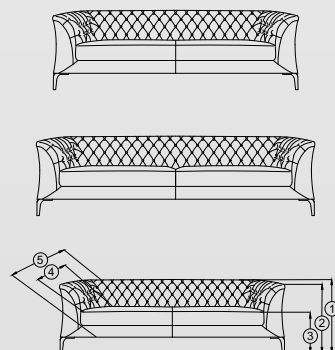

Newcastle

Dining Chair Collection

Data Sheet

1. Total height - 30"(76cm)
2. Total width - 24"(61cm)
3. Total depth - 23.5"(60cm)
4. Seat height - 19"(48cm)
5. Seat width - 17.5"(44.5cm)
6. Seat depth - 17"(43cm)