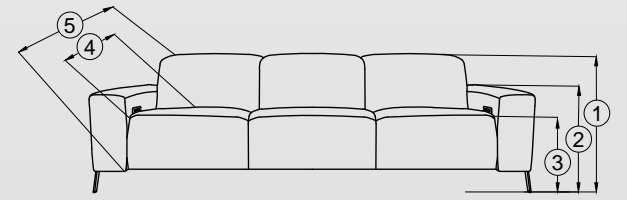

Motion Collection

2 STR

TW - 80.3" / ISW - 58.5"
 TW - 204cm / ISW - 149cm

3 STR

TW - 110" / ISW - 88.5"
 TW - 279.5cm / ISW - 225cm

- 1. Total height - 44"(112cm)
- 2. Arm rest height - 25.25"(64cm)
- 3. Seat height - 20.5"(52cm)
- 4. Seat depth - 22"(56cm)
- 5. Total depth - 44.5"(113cm)