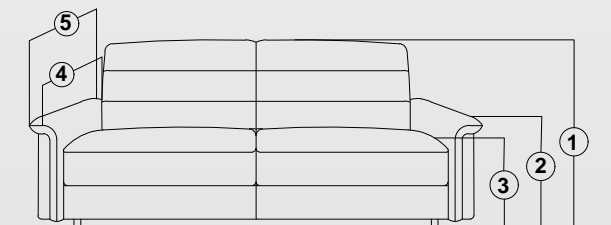

- 1). TOTAL HEIGHT - 36.5"(92.5cm)
- 2). ARM REST HEIGHT - 22"(56cm)
- 3). SEAT HEIGHT - 18.5"(47cm)
- 4). SEAT DEPTH - 23"(58.5cm)
- 5). TOTAL DEPTH - 41"(104cm)