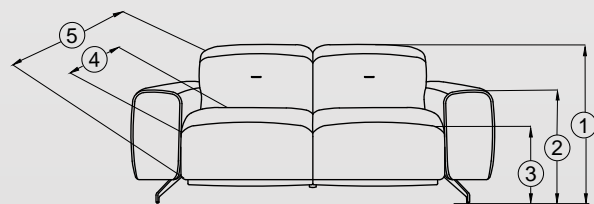

Data Sheet

2.5 STR

TW - 85" / ISW - 59"

TW - 216cm / ISW - 150cm

3 STR

TW - 97" / ISW - 71"

TW - 246cm / ISW - 180cm

1. Total height - 37.5" (95cm)