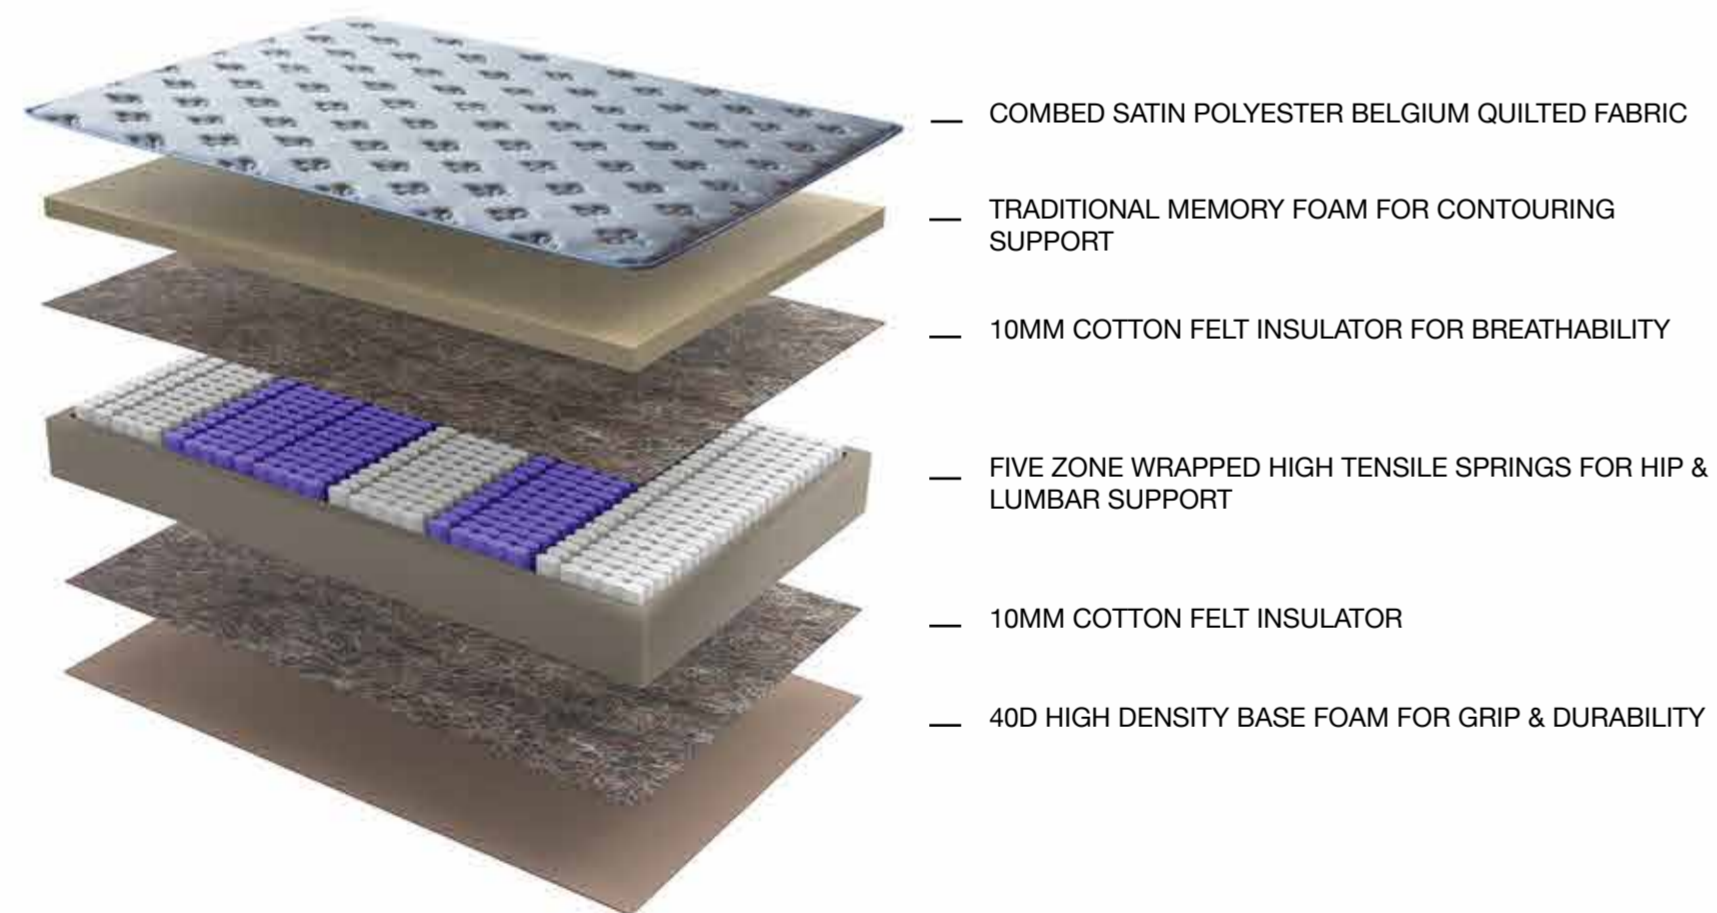

KING
L 78" x B 72" x H 12"

QUEEN
L 78" x B 60" x H 12"

BLISS™ BLUE LINE 10" - PILLOW TOP

NATURA™ BLUE LINE 8" L - TIGHT TOP

KING
L 78" x B 72" x H 10"

QUEEN
L 78" x B 60" x H 10"

KING
L 78" x B 72" x H 8"

QUEEN
L 78" x B 60" x H 8"